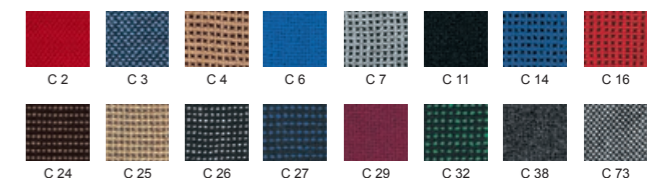

ВНИМАНИЕ! Вы можете заказать кресло VICTORY со вставками различных цветов. При оформлении заказа наименование кресла указывайте в следующем формате: **VICTORY Основной цвет/Цвет спинки**

★ VICTORY GTP freestyle PM60 ZT 13/ZT 23

★ VICTORY GTP freestyle PM60 ZT 7/ZT 23

ОТДЕЛОЧНЫЕ МАТЕРИАЛЫ | ОЗДОБЛЮВАЛЬНІ МАТЕРІАЛИ
FINISHES

FJ | FIJI

Micro | MICROFIBRE

C | CAGLIARI

CN | CONTRACT

LS | LUSO

ZT | ZESTA