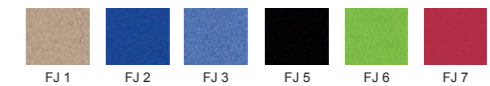

ОТДЕЛОЧНЫЕ МАТЕРИАЛЫ | ОЗДОБЛЮВАЛЬНІ МАТЕРІАЛИ
FINISHES

FJ | FIJI