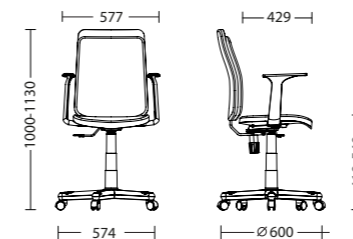

Подлокотники | Підлокітники
Armrests
Пластиковые
Пластикові
Plastic

Регулируемая высота сидения
Регульована висота сидіння
Seat height adjustment

База | База | Base
PM60
Металлическая с
пластиковыми накладками
Металева з пластиковими
накладками
Metal with plastic covers

★ VICTORY GTP freestyle PM60 ZT 13/ZT 2

МЕХАНИЗМ | МЕХАНИЗМ | MECHANISM FREESTYLE

Постоянное качание
Постійне гойдання
Constant floating

Возможность регулировки силы отклонения (спинка кресла находится в постоянном контакте со спиной сидящего, обеспечивая надежную поддержку позвоночника)
Можливість регулювання сили відхилення (спинка крісла знаходиться у постійному контакті зі спиною користувача, забезпечуючи надійну підтримку хребта)
Possibility of adjusting tilt force (armchair backrest is in constant contact with a user's back providing reliable spine support)

ГАБАРИТЫ | ГАБАРИТЫ | DIMENSIONS

★ VICTORY GTP freestyle PM60

Габариты упаковки | Габарити упаковки | Package size
654 x 308 x 688 mm

Шт. в упаковке | Шт. в упаковці | Pcs per package
1

★ VICTORY GTP freestyle PM60 ZT 25/ZT 5