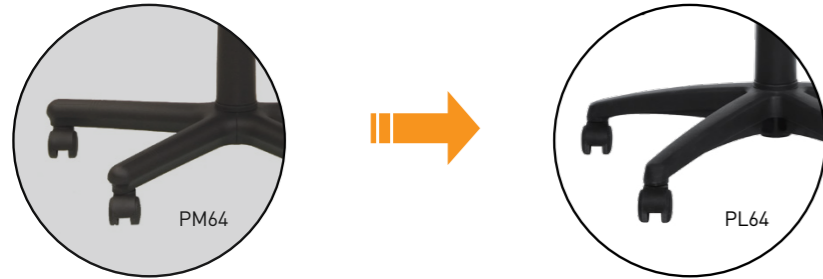

Подлокотники | Підлокітники
| Armrests
| Пластиковые | Пластикові
| Plastic

Подлокотники | Підлокітники
| Armrests
| Пластиковые | Пластикові
| Plastic

Новая форма базы

База | База | Base
PM64
Металлическая с пластиковыми
накладками | Металева з пластиковими
накладками | Metal with plastic covers

База | База | Base
PL64
Пластиковая
| Пластикові
| Plastic

ГАБАРИТЫ | ГАБАРИТИ | DIMENSIONS

GEFEST tilt PM64

Габариты упаковки | Габарити упаковки
| Package size
470 x 660 x 1100 mm

Шт. в упаковке | Шт. в упаковці
| Pcs per package
1

Поставляется в собранном виде

GEFEST KD tilt PL64

Габариты упаковки | Габарити упаковки
| Package size
670 x 330 x 770 mm

Шт. в упаковке | Шт. в упаковці
| Pcs per package
1

Поставляется в разобранном виде

НОВАЯ МОДИФИКАЦИЯ

| НОВА МОДИФІКАЦІЯ | NEW VERSION

Цвет канта на спинке кресла
всегда соответствует цвету
основной обивки.

ECO 30

★ GEFEST KD tilt PL64 ECO 30

МЕХАНИЗМ | МЕХАНІЗМ | MECHANISM TILT

Свободное качение
| Вільне гойдання
| Free floating