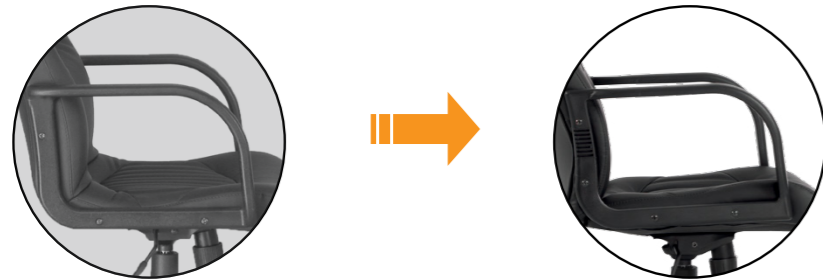

Новая форма подлокотников

Подлокотники | Підлокітники
| Armrests
| Пластиковые | Пластикові
| Plastic

Подлокотники | Підлокітники
| Armrests
| Пластиковые | Пластикові
| Plastic