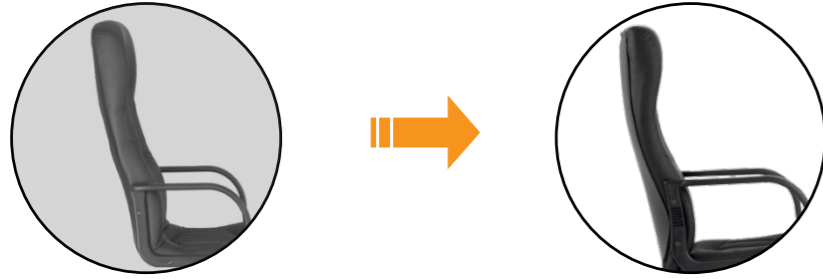

GEFEST KD

КРЕСЛА ДЛЯ РУКОВОДИТЕЛЕЙ
| КРІСЛА ДЛЯ КЕРІВНИКІВ
| MANAGERIAL CHAIRS

GEFEST KD

С МЕХАНИЗМОМ | З МЕХАНІЗМОМ | WITH MECHANISM
TILT, ANYFIX

Спинка новой формы с улучшенной эргономикой

Новая форма подлокотников

Подлокотники | Підлокітники
| Armrests
| Пластиковые | Пластикові
| Plastic

Подлокотники | Підлокітники
| Armrests
| Пластиковые | Пластикові
| Plastic

Новая форма базы

База | База | Base
PM64
Металлическая с пластиковыми
накладками | Металева з пластиковими
накладками | Metal with plastic covers

Поставляется в собранном виде

GEFEST KD tilt PL64

Габариты упаковки | Габарити упаковки
| Package size
670 x 330 x 770 mm

Шт. в упаковке | Шт. в упаковці
| Pcs per package
1

Поставляется в разобранном виде

НОВАЯ МОДИФИКАЦИЯ

| НОВА МОДИФІКАЦІЯ | NEW VERSION

Цвет канта на спинке кресла
всегда соответствует цвету
основной обивки.

ECO 30

★ GEFEST KD tilt PL64 ECO 30

МЕХАНИЗМ | МЕХАНІЗМ | MECHANISM TILT

Свободное качение
| Вільне гойдання
| Free floating