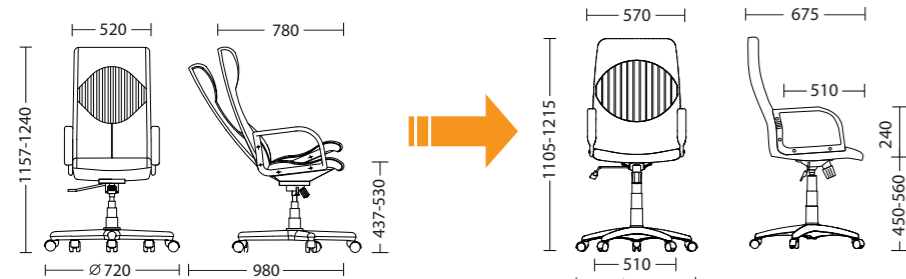

База | База | Base
PL64
Пластиковая
| Пластикові
| Plastic

ГАБАРИТЫ | ГАБАРИТИ | DIMENSIONS

GEFEST tilt PM64

Габариты упаковки | Габарити упаковки
| Package size
470 x 660 x 1100 mm

Шт. в упаковке | Шт. в упаковці
| Pcs per package
1

Поставляется в собранном виде

GEFEST KD tilt PL64

Габариты упаковки | Габарити упаковки
| Package size
670 x 330 x 770 mm

Шт. в упаковке | Шт. в упаковці
| Pcs per package
1

Поставляется в разобранном виде