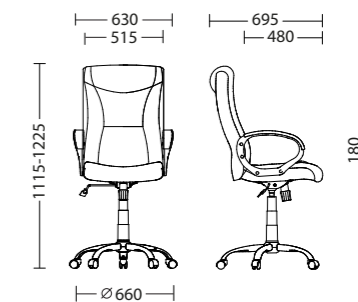

Регулируемая высота сидения
| Регульована висота сидіння
| Seat height adjustment

База | База | Base
CHR68
Металлическая хромированная
| Металева хромована
| Metal chromium plated

★ ELLY Anyfix CHR68 ECO 30

МЕХАНИЗМ | МЕХАНИЗМ | MECHANISM ANYFIX

Свободное качание
| Вільне гойдання
| Free floating

Регулировка силы отклонения в
зависимости от веса пользователя
| Регулювання сили відхилення у
відповідності до ваги користувача
| Setting tilt force according to a user's weight

НОВИНКА | НОВИНКА | NEW

ГАБАРИТЫ | ГАБАРИТИ | DIMENSIONS

★ ELLY Tilt CHR68

Габариты упаковки
| Габарити упаковки
| Package size
790 x 380 x 630 mm

Шт. в упаковке
| Шт. в упаковці
| Pcs per package
1

ОТДЕЛОЧНЫЕ МАТЕРИАЛЫ | ОЗДОБЛЮВАЛЬНІ МАТЕРІАЛИ | FINISHES