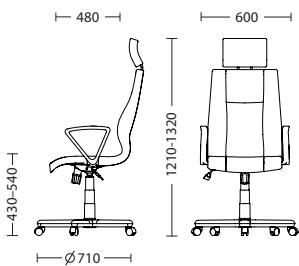

BUROKRAT

КРЕСЛА ДЛЯ РУКОВОДИТЕЛЕЙ
| КРІСЛА ДЛЯ КЕРІВНИКІВ
| MANAGERIAL SWIVEL CHAIRS

 BUROKRAT Tilt PM64

BUOKRAT

Механізм | Механізм | Mechanism
TILT

Сиденье и спинка | Сидіння та спинка
| Seat and backrest
Комфортные | Комфортні | Comfortable

ГАБАРИТЫ | ГАБАРИТЫ | DIMENSIONS

ОТДЕЛОЧНЫЕ МАТЕРИАЛЫ

| ОЗДОБЛЮВАЛЬНІ МАТЕРІАЛИ | FINISHES

ECO | Экокожа ECO

Екошкіра | Artificial leather

Габариты упаковки | Габариты упаковки | Package size
660 x 1100 x 450 mm