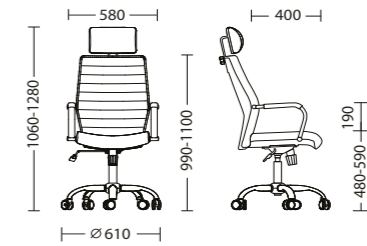

Подлокотники | Підлокітники | Armrests
| С мягкими накладками
| З м'якими накладками
| With soft pads

Регулируемая высота сидения
| Регульована висота сидіння
| Seat height adjustment

База | База | Base
CHR68
Металлическая хромированная
| Металева хромована
| Metal chromium plated

BRUNO Anyfix CHR68 ECO 30

МЕХАНИЗМ | МЕХАНИЗМ | MECHANISM ANYFIX

Свободное качание
| Вільне гойдання
| Free floating

Регулировка силы отклонения
в зависимости от веса пользователя
| Регулювання сили відхилення
у відповідності до ваги користувача
| Setting tilt force according to a siter's weight

Возможность фиксации спинки под любым углом
(количество позиций фиксации не ограничено)
| Можливість фіксації спинки під будь-яким кутом
(необмежена кількість позицій фіксації)
| Possibility of backrest lock at any angel
(unlimited number of locking positions)

НОВИНКА | NOBINKA | NEW

ГАБАРИТЫ | ГАБАРИТИ | DIMENSIONS

BRUNO HR Tilt CHR68

Габариты упаковки | Габарити упаковки | Package size
680 x 620 x 830 mm

Шт. в упаковке | Шт. в упаковці | Pcs per package
1

ОТДЕЛОЧНЫЕ МАТЕРИАЛЫ | ОЗДОБЛЮВАЛЬНІ МАТЕРІАЛИ | FINISHES