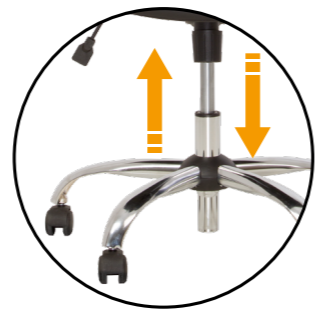

Регулировка силы отклонения
в зависимости от веса пользователя
| Регулювання сили відхилення у
відповідності до ваги користувача
| Setting tilt force according to a siter's weight

Фиксация спинки в вертикальном положении
| Фіксація спинки у вертикальній позиції
| Backrest lock in vertical position

Регулируемый подголовник
| Регульований підголівник
| Adjustable headrest
(HR модификация | модифікація
| modification)

Сидение и спинка | Сидіння та спинка
| Seat and backrest
Эргономичные | Ергономічні | Ergonomic

Подлокотники | Підлокітники | Armrests
| С мягкими накладками
| З м'якими накладками
| With soft pads

Регулируемая высота сидения
| Регульована висота сидіння
| Seat height adjustment

База | База | Base
CHR68
Металлическая хромированная
| Металева хромована
| Metal chromium plated

BRUNO Anyfix CHR68 ECO 30

МЕХАНИЗМ | МЕХАНИЗМ | MECHANISM ANYFIX

Свободное качание
| Вільне гойдання
| Free floating

Регулировка силы отклонения
в зависимости от веса пользователя
| Регулювання сили відхилення
у відповідності до ваги користувача
| Setting tilt force according to a siter's weight