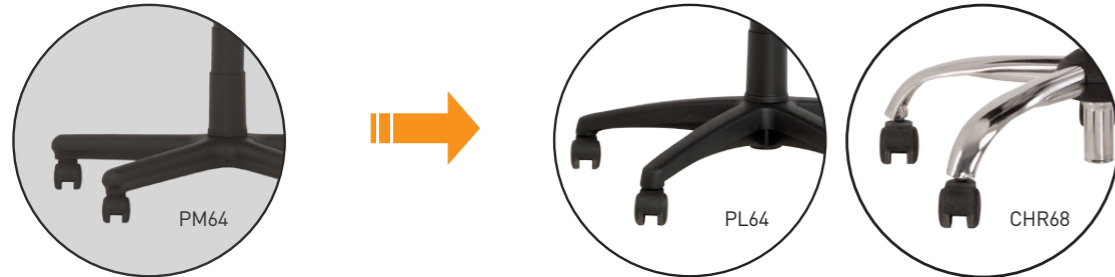

Подлокотники | Підлокітники
| Armrests
| Пластиковые | Пластикові
| Plastic

Новая форма базы

База | База | Base
PM64
Металлическая с пластиковыми
накладками | Металева з пластиковими
накладками | Metal with plastic covers

База | База | Base
PL64
Пластиковая
| Пластикова
| Plastic

База | База | Base
CHR68
Металлическая хромированная
| Металева хромована
| Metal chromium plated

ГАБАРИТЫ | ГАБАРИТИ | DIMENSIONS

BOSS tilt PM64

Шт. в упаковке | Шт. в упаковці
| Pcs per package
1

НОВАЯ МОДИФИКАЦИЯ

| НОВА МОДИФИКАЦІЯ | NEW VERSION

BOSS KD tilt PL64 ECO 30

Цвет канта на спинке кресла
соответствует цвету основной
обивки.

ECO 30

МЕХАНИЗМ | МЕХАНІЗМ | MECHANISM TILT