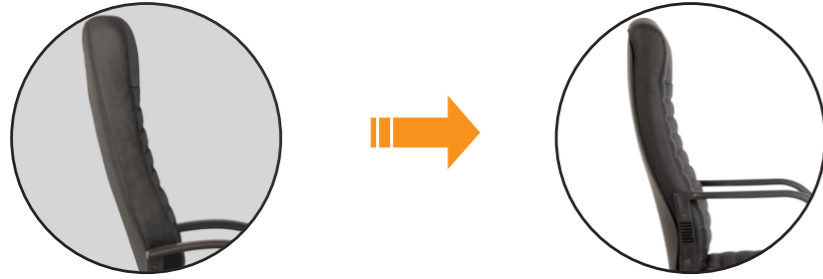

BOSS KD

КРЕСЛА ДЛЯ РУКОВОДИТЕЛЕЙ
| КРІСЛА ДЛЯ КЕРІВНИКІВ
| MANAGERIAL CHAIRS

BOSS KD

С МЕХАНИЗМОМ | З МЕХАНІЗМОМ | WITH MECHANISM
TILT

Спинка новой формы с улучшенной эргономикой

Новая форма подлокотников

Подлокотники | Підлокітники
| Armrests
| Пластиковые | Пластикові
| Plastic

Подлокотники | Підлокітники
| Armrests
| Пластиковые | Пластикові
| Plastic

Новая форма базы

База | База | Base
PM64
Металлическая с пластиковыми
накладками | Металева з пластиковими
накладками | Metal with plastic covers

Фиксация спинки в вертикальном положении
| Фіксація спинки у вертикальній позиції
| Backrest lock in vertical position

ОТДЕЛОЧНЫЕ МАТЕРИАЛЫ | ОЗДОБЛЮВАЛЬНІ МАТЕРІАЛИ | FINISHES

ECO | Экокожа ECO

Екошкіра | Artificial leather

Цвет канта на спинке кресла
соответствует цвету основной
обивки.