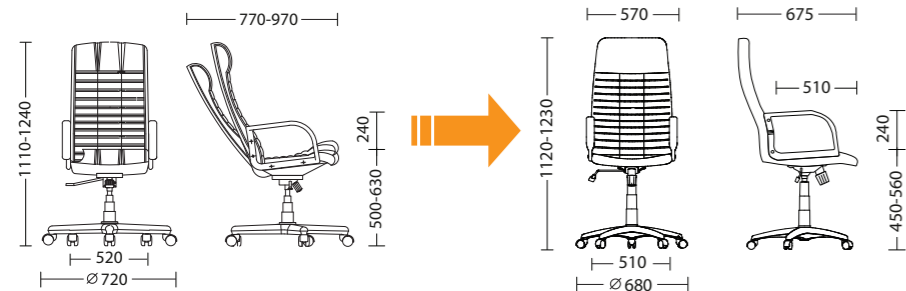

Подлокотники | Підлокітники
| Armrests
| Пластиковые | Пластикові
| Plastic

Новая форма базы

База | База | Base
PM64
Металлическая с пластиковыми
накладками | Металева з пластиковими
накладками | Metal with plastic covers

База | База | Base
PL64
Пластиковая
| Пластикова
| Plastic

База | База | Base
CHR68
Металлическая хромированная
| Металева хромована
| Metal chromium plated

ГАБАРИТЫ | ГАБАРИТИ | DIMENSIONS

BOSS tilt PM64

Габариты упаковки | Габарити упаковки
| Package size
660 x 470 x 1100 mm

Шт. в упаковке | Шт. в упаковці
| Pcs per package
1

BOSS KD tilt PL64

Габариты упаковки | Габарити упаковки
| Package size
670 x 330 x 770 mm

Шт. в упаковке | Шт. в упаковці
| Pcs per package
1

НОВАЯ МОДИФИКАЦИЯ

| НОВА МОДИФИКАЦІЯ | NEW VERSION

BOSS KD tilt PL64 ECO 30

Цвет канта на спинке кресла
соответствует цвету основной
обивки.

ECO 30

МЕХАНИЗМ | МЕХАНІЗМ | MECHANISM TILT