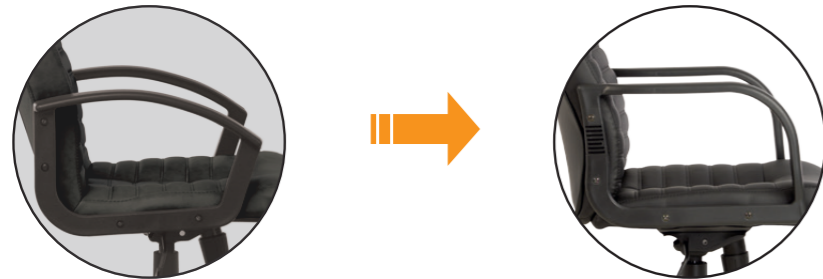

Новая форма базы

База | База | Base
PM64
Металлическая с пластиковыми
накладками | Металева з пластиковими
накладками | Metal with plastic covers

База | База | Base
PL64
Пластиковая
| Пластикова
| Plastic

База | База | Base
CHR68
Металлическая хромированная
| Металева хромована
| Metal chromium plated