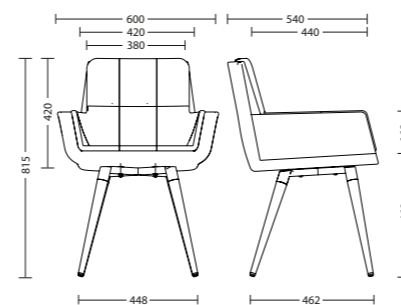

EASY

Сидение и спинка | Сидіння та спинка
| Seat and backrest

Каркас – металлический, поролон
| Каркас – металевий, поролон
| Seat framework – metal, foam rubber

Съемная подушка – синтепон
| Змінна подушка – синтепон
| Removable pillow – sintepon

Рамы | Рами | Frames

Металлические | Металеві | Metal

HANNA:

alu, antr,
black, white

CFS:

alu, antr,
black, white,
chrome

Деревянная | Дерев'яна | Wooden
WOOD

Металлические элементы
| Металеві елементи | Metal elements

alu, antr,
black, white

Базы | Базы | Bases

Металлические | Металеві | Metal
1S, CROSS

ГАБАРИТЫ | ГАБАРИТИ | DIMENSIONS

EASY WOOD

Съемная подушка, возможность
комбинировать цвета обивки
| Змінна подушка, можливість
комбінації кольорів обивки
| Removable pillow, the ability to
combine upholstery colors

Сиденье вращается,
высота регулируется
| Сидіння обертається,
висота регулюється
| Seat height adjustment
and rotation
(1S модифікація
| модифікація | modification)

Сиденье вращается,
высота регулируется
| Сидіння обертається,
висота регулюється
| Seat height adjustment
and rotation
(CROSS модифікація
| модифікація | modification)

НОВИНКА | НОВИНКА | NEW

ОТДЕЛОЧНЫЕ МАТЕРИАЛЫ | ОЗДОБЛЮВАЛЬНІ
МАТЕРІАЛИ | FINISHES

Первый цвет - обивка каркаса, через "/",
второй цвет - обивка верхней подушки.
Например, SORO-40/SORO-28,
где SORO-40 цвет каркаса, SORO-28 цвет подушки

Перший колір - обивка каркасу, через "/",
другий колір - обивка верхньої подушки.
Наприклад, SORO-40/SORO-28,
де SORO-40 колір каркасу, SORO-28 колір подушки

The first color - frame upholstery, through the "/",
the second one - upper cushion upholstery.
For example, SORO-40 / SORO-28, where SORO-40
color of the frame, SORO-28 color of the pillow

ECO | ЭКОКОЖА ECO

Екошкіра | Artificial leather

ICON

MR | MARRAKESH

SORO

RONI