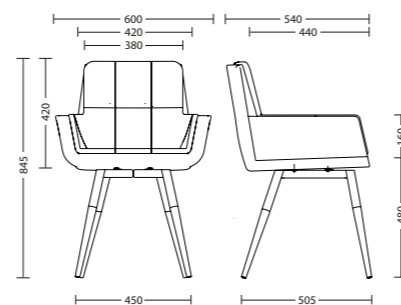

EASY 1S chrome SORO 40 / SORO 28

EASY HN