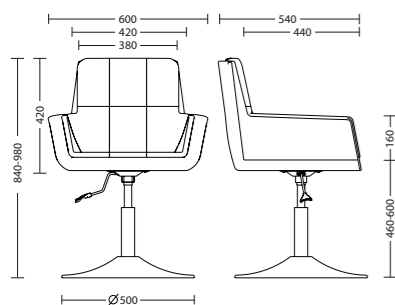

ГАБАРИТЫ | ГАБАРИТИ | DIMENSIONS

EASY 1S