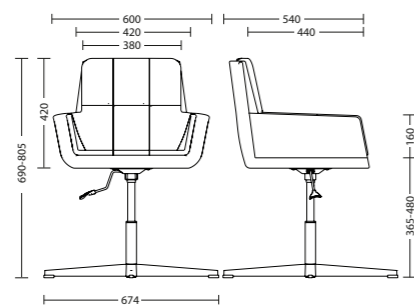

EASY

Сидение и спинка | Сидіння та спинка
| Seat and backrest

Каркас – металлический, поролон
| Каркас – металевий, поролон
| Seat framework – metal, foam rubber

Съемная подушка – синтепон
| Змінна подушка – синтепон
| Removable pillow – sintepon

Рамы | Рами | Frames

Металлические | Металеві | Metal

HANNA:

alu, antr,
black, white

CFS:

alu, antr,
black, white,
chrome

Деревянная | Дерев'яна | Wooden
WOOD

Металлические элементы
| Металеві елементи | Metal elements

alu, antr,
black, white

Базы | Базы | Bases

Металлические | Металеві | Metal
1S, CROSS

ГАБАРИТЫ | ГАБАРИТИ | DIMENSIONS

EASY CROSS

Съемная подушка, возможность
комбинировать цвета обивки
| Змінна подушка, можливість
комбінації кольорів обивки
| Removable pillow, the ability to
combine upholstery colors

Сиденье вращается,
высота регулируется
| Сидіння обертається,
висота регулюється
| Seat height adjustment
and rotation
(1S модифікація
| модифікація | modification)

Сиденье вращается,
высота регулируется
| Сидіння обертається,
висота регулюється
| Seat height adjustment
and rotation
(CROSS модифікація
| модифікація | modification)

НОВИНКА | НОВИНКА | NEW

ОТДЕЛОЧНЫЕ МАТЕРИАЛЫ | ОЗДОБЛЮВАЛЬНІ
МАТЕРІАЛИ | FINISHES

Первый цвет - обивка каркаса, через "/",
второй цвет - обивка верхней подушки.
Например, SORO-40/SORO-28,
где SORO-40 цвет каркаса, SORO-28 цвет подушки

Перший колір - обивка каркасу, через "/",
другий колір - обивка верхньої подушки.
Наприклад, SORO-40/SORO-28,
де SORO-40 колір каркасу, SORO-28 колір подушки

The first color - frame upholstery, through the "/",
the second one - upper cushion upholstery.
For example, SORO-40 / SORO-28, where SORO-40
color of the frame, SORO-28 color of the pillow

ECO | ЭКОКОЖА ECO

Екошкіра | Artificial leather

ICON

MR | MARRAKESH

SORO

RONI