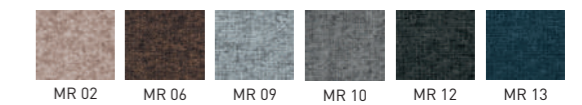

EASY

Сидение и спинка | Сидіння та спинка
| Seat and backrest

Каркас – металлический, поролон
| Каркас – металевий, поролон
| Seat framework – metal, foam rubber

Съемная подушка – синтепон
| Змінна подушка – синтепон
| Removable pillow – sintepon

Рамы | Рами | Frames

Металлические | Металеві | Metal

HANNA:

alu, antr,
black, white

CFS:

alu, antr,
black, white,
chrome

Деревянная | Дерев'яна | Wooden
WOOD

Металлические элементы
| Металеві елементи | Metal elements

alu, antr,
black, white

Базы | Базы | Bases

Металлические | Металеві | Metal
1S, CROSS

ГАБАРИТЫ | ГАБАРИТИ | DIMENSIONS

Съемная подушка, возможность
комбинировать цвета обивки
| Змінна подушка, можливість
комбінації кольорів обивки
| Removable pillow, the ability to
combine upholstery colors

Сиденье вращается,
высота регулируется
| Сидіння обертається,
висота регулюється
| Seat height adjustment
and rotation
(1S модифікація
| модифікація | modification)

Сиденье вращается,
высота регулируется
| Сидіння обертається,
висота регулюється
| Seat height adjustment
and rotation
(CROSS модифікація
| модифікація | modification)

НОВИНКА | НОВИНКА | NEW

ОТДЕЛОЧНЫЕ МАТЕРИАЛЫ | ОЗДОБЛЮВАЛЬНІ
МАТЕРІАЛИ | FINISHES

Первый цвет - обивка каркаса, через "/",
второй цвет - обивка верхней подушки.
Например, SORO-40/SORO-28,
где SORO-40 цвет каркаса, SORO-28 цвет подушки

Перший колір - обивка каркасу, через "/",
другий колір - обивка верхньої подушки.
Наприклад, SORO-40/SORO-28,
де SORO-40 колір каркасу, SORO-28 колір подушки

The first color - frame upholstery, through the "/",
the second one - upper cushion upholstery.
For example, SORO-40 / SORO-28, where SORO-40
color of the frame, SORO-28 color of the pillow

ECO | ЭКОКОЖА ECO

Екошкіра | Artificial leather

ICON

MR | MARRAKESH

SORO

RONI