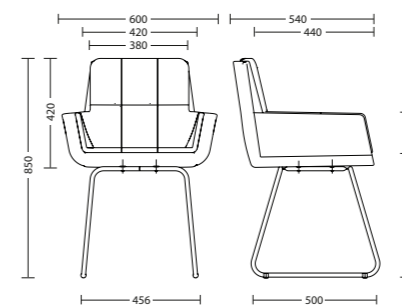

EASY

Сидение и спинка | Сидіння та спинка
| Seat and backrest

Каркас – металлический, поролон
| Каркас – металевий, поролон
| Seat framework – metal, foam rubber

Съемная подушка – синтепон
| Змінна подушка – синтепон
| Removable pillow – sintepon

Рамы | Рами | Frames

Металлические | Металеві | Metal

HANNA:

alu, antr,
black, white

CFS:

alu, antr,
black, white,
chrome

Деревянная | Дерев'яна | Wooden
WOOD

Металлические элементы
| Металеві елементи | Metal elements

alu, antr,
black, white

Базы | Базы | Bases

Металлические | Металеві | Metal
1S, CROSS

ГАБАРИТЫ | ГАБАРИТИ | DIMENSIONS

EASY CFS

Съемная подушка, возможность
комбинировать цвета обивки
| Змінна подушка, можливість
комбінації кольорів обивки
| Removable pillow, the ability to
combine upholstery colors

Сиденье вращается,
высота регулируется
| Сидіння обертається,
висота регулюється
| Seat height adjustment
and rotation
(1S модифікація
| модифікація | modification)

Сиденье вращается,
высота регулируется
| Сидіння обертається,
висота регулюється
| Seat height adjustment
and rotation
(CROSS модифікація
| модифікація | modification)

НОВИНКА | НОВИНКА | NEW

ОТДЕЛОЧНЫЕ МАТЕРИАЛЫ | ОЗДОБЛЮВАЛЬНІ
МАТЕРІАЛИ | FINISHES

Первый цвет - обивка каркаса, через "/",
второй цвет - обивка верхней подушки.
Например, SORO-40/SORO-28,
где SORO-40 цвет каркаса, SORO-28 цвет подушки

Перший колір - обивка каркасу, через "/",
другий колір - обивка верхньої подушки.
Наприклад, SORO-40/SORO-28,
де SORO-40 колір каркасу, SORO-28 колір подушки

The first color - frame upholstery, through the "/",
the second one - upper cushion upholstery.
For example, SORO-40 / SORO-28, where SORO-40
color of the frame, SORO-28 color of the pillow

ECO | ЭКОКОЖА ECO

Екошкіра | Artificial leather

ICON

MR | MARRAKESH

SORO

RONI