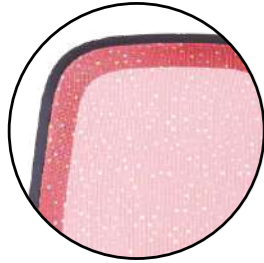

GLOORY kids

КРЕСЛА ДЛЯ ДЕТЕЙ
| КРІСЛА ДЛЯ ДІТЕЙ
| CHAIRS FOR KIDS & TEENS

GLORY GTP KIDS

ДЛЯ ДЕТЕЙ И ПОДРОСТКОВ
| ДЛЯ ДІТЕЙ ТА ПІДЛІТКІВ
| FOR KIDS & TEENS

Спинка | Спинка | Backrest
Дышащая сетка
| Дихаюча сітка
| Breathable mesh

★ GLORY KIDS GTP black Tilt PL62 OD 02 / SPR 03

★ GLORY KIDS GTP white Tilt PW62 OD 06 / CM 04

МЕХАНИЗМ | МЕХАНІЗМ | MECHANISM TILT

Свободное качение
| Вільне гойдання
| Free floating

Регулировка силы отклонения
в зависимости от веса пользователя
| Регулювання сили відхилення у
відповідності до ваги користувача
| Setting tilt force according to a siter's weight