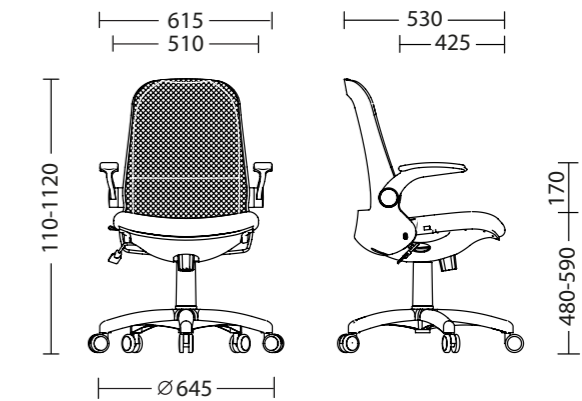

PL62

PW62

для ковровых
покрытий

для твердых
поверхностей

ГАБАРИТЫ | ГАБАРИТИ | DIMENSIONS

★ GLORY GTP Tilt PL62 / PW62

Габариты упаковки | Габарити упаковки
| Package size
575 x 705 x 505 mm

Шт. в упаковке | Шт. в упаковці
| Pcs per package
1