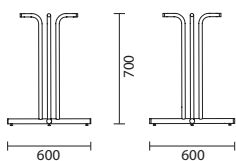

ДОСТУПНЫЕ МОДЕЛИ

CITY chrome

CITY 1100 chrome

Представляем новое основание
стола CITY. Особенность модели –
полностью разборная конструкция.

[CITY]

ПРЕИМУЩЕСТВА И ФУНКЦИИ

- хромированное основание стола
- прекрасно сочетается со столешницами WERZALIT, ISOTOP, а также столешницами, изготовленными из ДСП
- полностью разборная конструкция [1]
- модель доступна в двух типоразмерах: высотой 700 мм (модификация CITY) и 1100 мм (модификация CITY 1100) [2]
- предполагается использование столешниц диаметром 600 мм
- регулируемые заглушки обеспечивают устойчивость стола независимо от рельефа поверхности пола [3]

ГАБАРИТЫ

CITY

Габариты упаковки:

- 800 • 520 • 55 мм
- 1 изделие в упаковке

CITY 1100

Габариты упаковки:

- 1110 • 570 • 55 мм
- 1 изделие в упаковке (модификация BOX)
- 2 изделия в упаковке (модификация BOX-2)