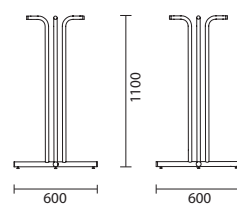

ДОСТУПНЫЕ МОДЕЛИ

CITY chrome

CITY 1100 chrome

Представляем новое основание
стола CITY. Особенность модели –
полностью разборная конструкция.

[CITY]

ПРЕИМУЩЕСТВА И ФУНКЦИИ

- хромированное основание стола
- прекрасно сочетается со столешницами WERZALIT, ISOTOP, а также столешницами, изготовленными из ДСП
- полностью разборная конструкция [1]
- модель доступна в двух типоразмерах: высотой 700 мм (модификация CITY) и 1100 мм (модификация CITY 1100) [2]
- предполагается использование столешниц диаметром 600 мм
- регулируемые заглушки обеспечивают устойчивость стола независимо от рельефа поверхности пола [3]

ГАБАРИТЫ

CITY

Габариты упаковки:

- 800 • 520 • 55 мм
- 1 изделие в упаковке

CITY 1100

Габариты упаковки:

- 1110 • 570 • 55 мм
- 1 изделие в упаковке (модификация BOX)
- 2 изделия в упаковке (модификация BOX-2)