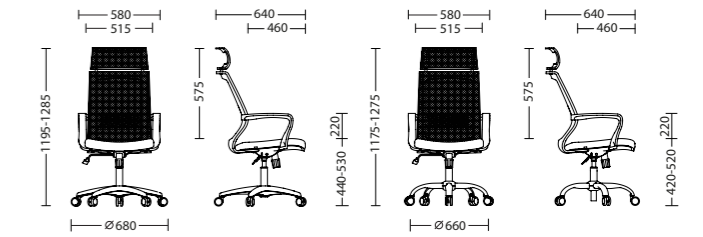

OH | OHIO

TK

НОВИНКА | НОВИНКА | NEW

ГАБАРИТЫ | ГАБАРИТИ | DIMENSIONS

★ STARK GTP Tilt PL64

★ STARK GTP Tilt CHR68

Габариты упаковки | Габарити упаковки
| Package size
660 x 330 x 840 mm

Шт. в упаковке | Шт. в упакоці
| Pcs per package
1