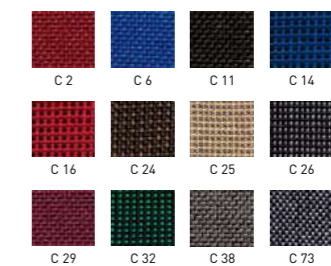

ОТДЕЛОЧНЫЕ МАТЕРИАЛЫ | ОЗДОБЛЮВАЛЬНІ МАТЕРІАЛИ
| FINISHES

СИДЕНИЕ | СИДІННЯ | SEAT

CN | CONTRACT

KL | KENDAL

FJ | FIJI

C | CAGLIARI

LS | LUSSO

ZT | ZESTA