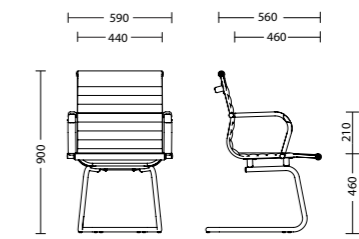

★ SLIM HB net Tilt CHR68

★ SLIM HB Tilt CHR68

★ SLIM LB Tilt CHR68

★ SLIM CF LB

★ SLIM HB FX Tilt CHR68

★ SLIM LB FX Tilt CHR68

★ SLIM CF LB FX

★ SLIM HB net Tilt CHR68

★ SLIM LB net Tilt CHR68

★ SLIM CF LB net

★ SLIM HB Tilt CHR68

★ SLIM HB
Габарити упаковки
| Габарити упаковки
| Package size
900 x 410 x 580 mm

Шт. в упаковці
| Шт. в упаковці
| Pcs per package
1

★ SLIM LB Tilt CHR68

★ SLIM LB
Габарити упаковки
| Габарити упаковки
| Package size
780 x 410 x 580 mm

Шт. в упаковці
| Шт. в упаковці
| Pcs per package
1

★ SLIM CF LB

★ SLIM CF
Габарити упаковки
| Габарити упаковки
| Package size
780 x 410 x 580 mm