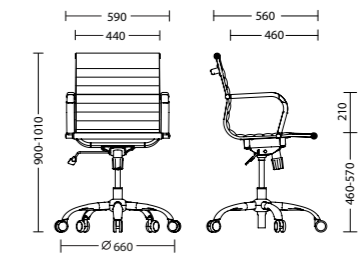

★ SLIM HB net Tilt CHR68

★ SLIM HB Tilt CHR68

★ SLIM LB Tilt CHR68

★ SLIM CF LB

★ SLIM HB FX Tilt CHR68

★ SLIM LB FX Tilt CHR68

★ SLIM CF LB FX

★ SLIM HB net Tilt CHR68

★ SLIM LB net Tilt CHR68

★ SLIM CF LB net

★ SLIM HB Tilt CHR68

★ SLIM HB
Габарити упаковки
| Габарити упаковки
| Package size
900 x 410 x 580 mm

Шт. в упаковці
| Шт. в упаковці
| Pcs per package
1

★ SLIM LB Tilt CHR68

★ SLIM LB
Габарити упаковки
| Габарити упаковки
| Package size
780 x 410 x 580 mm

Шт. в упаковці
| Шт. в упаковці
| Pcs per package
1

★ SLIM CF LB

★ SLIM CF
Габарити упаковки
| Габарити упаковки
| Package size
780 x 410 x 580 mm