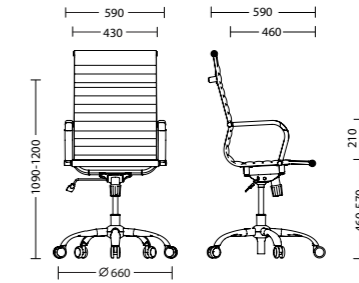

(CF модификация
| модифікація
| modification)

CHR68

SLIM

С МЕХАНІЗМОМ | 3 МЕХАНІЗМОМ | WITH MECHANISM
TILT, ANYFIX

НОВИНКА | НОВИНКА | NEW

ДРУГІЕ ВЕРСІИ | ІНШІ ВЕРСІЇ | OTHER VERSIONS

ГАБАРИТЫ | ГАБАРИТИ | DIMENSIONS

★ SLIM HB net Tilt CHR68

★ SLIM HB Tilt CHR68

★ SLIM LB Tilt CHR68

★ SLIM CF LB

★ SLIM HB FX Tilt CHR68

★ SLIM LB FX Tilt CHR68

★ SLIM CF LB FX

★ SLIM HB net Tilt CHR68

★ SLIM LB net Tilt CHR68

★ SLIM CF LB net

★ SLIM HB Tilt CHR68

★ SLIM HB
Габарити упаковки
| Габарити упаковки
| Package size
900 x 410 x 580 mm

Шт. в упаковці
| Шт. в упаковці
| Pcs per package
1

★ SLIM LB Tilt CHR68

★ SLIM LB
Габарити упаковки
| Габарити упаковки
| Package size
780 x 410 x 580 mm

Шт. в упаковці
| Шт. в упаковці
| Pcs per package
1

★ SLIM CF LB

★ SLIM CF
Габарити упаковки
| Габарити упаковки
| Package size
780 x 410 x 580 mm