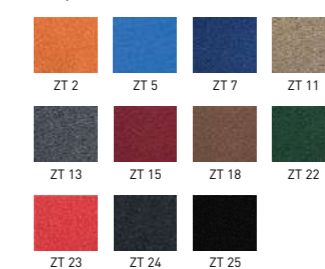

Micro | MICROFIBRE

ZT | ZESTA