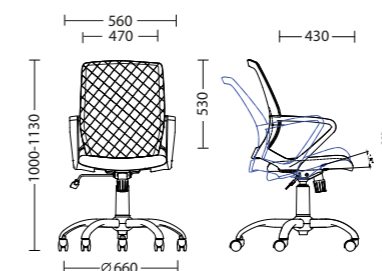

## ГАБАРИТЫ | ГАБАРИТЫ | DIMENSIONS

★ FLY GTP Tilt PL62

FLY GTP Tilt PL62  
Габариты упаковки | Габарити упаковки  
| Package size  
620 x 600 x 320 mm

Шт. в упаковке | Шт. в упаковці  
| Pcs per package  
1

★ FLY GTP Tilt CHR68

FLY GTP Tilt CHR68  
Габариты упаковки | Габарити упаковки  
| Package size  
690 x 655 x 310 mm

Шт. в упаковке | Шт. в упаковці  
| Pcs per package  
1

★ FLY CF

FLY CF  
Габариты упаковки | Габарити упаковки  
| Package size  
600 x 450 x 510 mm