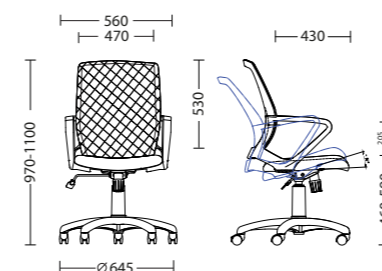

## МЕХАНИЗМ | МЕХАНИЗМ | MECHANISM TILT

Свободное качание  
| Вільне гойдання  
| Free floating

Регулировка силы отклонения  
в зависимости от веса пользователя  
| Регулювання сили відхилення у  
відповідності до ваги користувача  
| Setting tilt force according to a siter's weight

## ГАБАРИТЫ | ГАБАРИТЫ | DIMENSIONS

★ FLY GTP Tilt PL62

FLY GTP Tilt PL62  
Габариты упаковки | Габарити упаковки  
| Package size  
620 x 600 x 320 mm

Шт. в упаковке | Шт. в упаковці  
| Pcs per package  
1