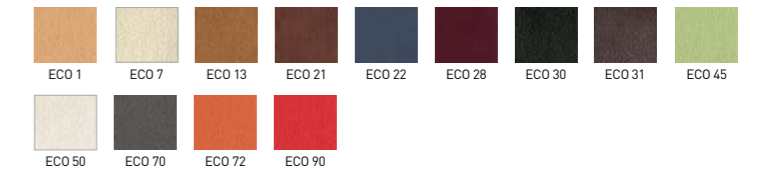

FLY lux GTP Tilt CHR68 OH 5 / ZT 2

FLY lux CF black OH 5 / FJ 7

FLY CF chrome OH 5 / C 11

FLY lux CF chrome OH 5 / FJ 1

СПИНКА | СПИНКА  
BACKREST

OH | OHIO

ECO | Экокожа ECO

Екошкіра | Artificial leather