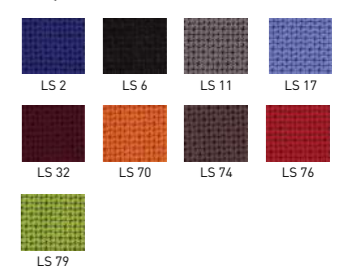

LS | LUSSO

FJ | FIJI

*FLY GTP, FLY CF - V, EV, C, ZT, Micro, LS, FJ, KL, CN

*FLY lux GTP, FLY lux CF - ECO, PR, ZT, Micro, LS, FJ, KL, CN