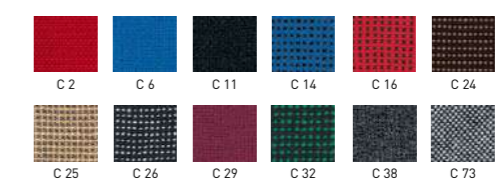

FLY lux GTP Tilt CHR68 OH 5 / ZT 2

FLY lux CF black OH 5 / FJ 7

FLY CF chrome OH 5 / C 11

FLY lux CF chrome OH 5 / FJ 1

СПИНКА | СПИНКА  
BACKREST

OH | OHIO

ECO | Экокожа ECO

Екошкіра | Artificial leather

PR | Экокожа PEARL

Екошкіра | Artificial leather

V | Искусственная кожа

Штучна шкіра | Leather imitation

CN | CONTRACT

KL | KENDAL

C | CAGLIARI

Micro | MICROFIBRE