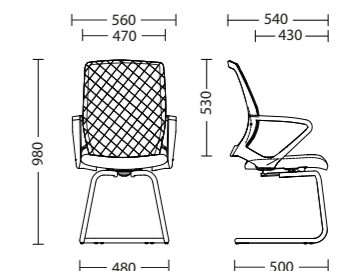

## ГАБАРИТЫ | ГАБАРИТЫ | DIMENSIONS

★ FLY GTP Tilt PL62

FLY GTP Tilt PL62  
Габариты упаковки | Габарити упаковки  
| Package size  
620 x 600 x 320 mm

Шт. в упаковке | Шт. в упаковці  
| Pcs per package  
1

★ FLY GTP Tilt CHR68

FLY GTP Tilt CHR68  
Габариты упаковки | Габарити упаковки  
| Package size  
690 x 655 x 310 mm

Шт. в упаковке | Шт. в упаковці  
| Pcs per package  
1

★ FLY CF

FLY CF  
Габариты упаковки | Габарити упаковки  
| Package size  
600 x 450 x 510 mm