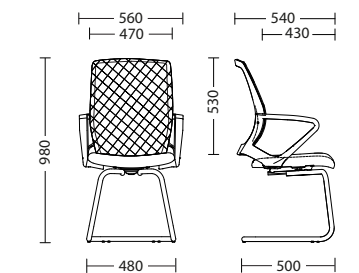

FLY lux GTP Tilt PW62 OH 5 / FJ7

FLY GTP Tilt PW62 OH 5 / C 11

FLY lux CF white OH 5 / FJ 2

FLY CF white OH 5 / C 11

Сидение | Сидіння | Seat

Эргономичное  
| Ергономічне  
| Ergonomic

Профилированное, шитый чехол  
| Профільоване, шитий чохол  
| Comfortable profiled  
| (lux модифікація | модифікація  
| modification)

База | База | Base

PW62  
Пластиковая  
| Пластикові  
| Plastic

Рама | Рама | Frame

white  
(CF модифікація  
| модифікація  
| modification)

PW62

ГАБАРИТЫ | ГАБАРИТИ  
| DIMENSIONS

FLY GTP Tilt PW62

Габариты упаковки  
| Габарити упаковки  
| Package size  
620 x 600 x 320 mm

Шт. в упаковке  
| Шт. в упакувці  
| Pcs per package  
1

FLY CF

Габариты упаковки  
| Габарити упаковки  
| Package size  
600 x 450 x 510 mm

Шт. в упаковке  
| Шт. в упакувці  
| Pcs per package  
1

МЕХАНИЗМ | МЕХАНИЗМ | MECHANISM  
TILT