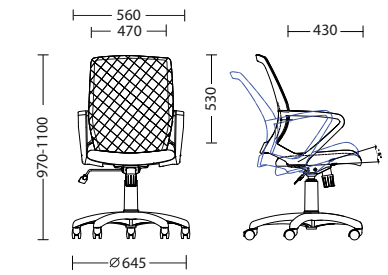

FLY lux GTP Tilt PW62 OH 5 / FJ7

FLY GTP Tilt PW62 OH 5 / C 11

FLY lux CF white OH 5 / FJ 2

FLY CF white OH 5 / C 11

Сидение | Сидіння | Seat

Эргономичное  
| Ергономічне  
| Ergonomic

Профилированное, шитый чехол  
| Профільоване, шитий чохол  
| Comfortable profiled  
| (lux модифікація | модифікація  
| modification)

База | База | Base

PW62  
Пластиковая  
| Пластикові  
| Plastic

Рама | Рама | Frame

white  
(CF модифікація  
| модифікація  
| modification)

PW62

ГАБАРИТЫ | ГАБАРИТИ  
| DIMENSIONS

FLY GTP Tilt PW62

Габариты упаковки  
| Габарити упаковки  
| Package size  
620 x 600 x 320 mm

Шт. в упаковке  
| Шт. в упакувці  
| Pcs per package  
1

FLY CF

Габариты упаковки  
| Габарити упаковки  
| Package size  
600 x 450 x 510 mm

Шт. в упаковке  
| Шт. в упакувці  
| Pcs per package  
1

МЕХАНИЗМ | МЕХАНИЗМ | MECHANISM  
TILT