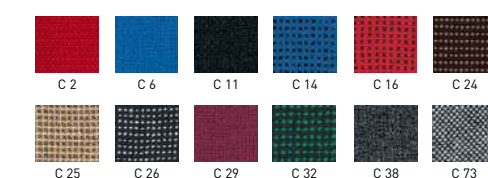

C | CAGLIARI

Micro | MICROFIBRE

ZT | ZESTA

LS | LUSSO

СПИНКА | СПИНКА | BACKREST

OH | OHIO

\*FLY GTP, FLY CF - V, EV, C, ZT, Micro, LS, FJ, KL, CN  
\*FLY lux GTP, FLY lux CF - ECO, PR, ZT, Micro, LS, FJ, KL, CN