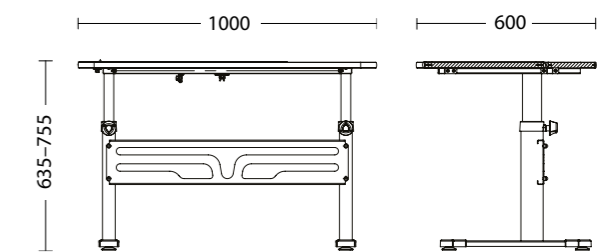

Регулировка угла наклона столешницы (5 положений)
| Регулювання кута нахилу стільниці (5 положень)
| Tabletop angle adjustment (5 positions)

Безопасная и плавная регулировка
наклона столешницы
| Безпечно та плавно регулювання
нахилу стільниці
| Safe and smooth adjustment of the
tabletop angle

Ручная регулировка высоты
| Ручне регулювання висоти
| Manual height adjustment
min 635 mm / max 755 mm

ГАБАРИТЫ | ГАБАРИТИ | DIMENSIONS

★ OLLY white

Габариты упаковки | Габарити упаковки | Package size
1080 x 640 x 135 mm