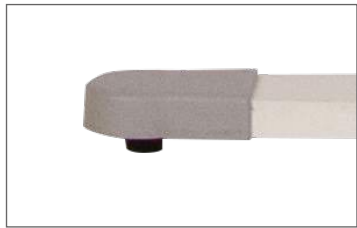

OLLY

СТОЛЫ ДЛЯ ДЕТЕЙ
| **СТОЛИ ДЛЯ ДІТЕЙ**
| **TABLES FOR KIDS & TEENS**

OLLY

Рама | Рама | Frame
white
Разборная | Розбірна | Collapsible

Регулируемая высота | Регульована висота
| Adjustable height
min 635 mm / max 755 mm

Столешница | Стільниця | Table top
ДСП | ДСП | Chipboard
16 mm

Кромка | Кромка | Edge banding
silver
Т-образный врезной мягкий профиль
Т-образний врізний м'який профіль
| T-molding edge trim

Фиксация столешницы в горизонтальном положении
| Фіксація стільниці у горизонтальній позиції
| Tabletop lock in horizontal position

Пластиковые наклейки закрывают острые углы,
обеспечивая безопасность использования
| Пластикові заглушки закривають гострі кути
та забезпечують безпеку використання
| Plastic elements cover sharp edges of the
metal frame ensuring your child's safety

Ручная регулировка высоты
| Ручне регулювання висоти
| Manual height adjustment
min 635 mm / max 755 mm

ГАБАРИТЫ | ГАБАРИТИ | DIMENSIONS

★ OLLY white

Габариты упаковки | Габарити упаковки | Package size
1080 x 640 x 135 mm