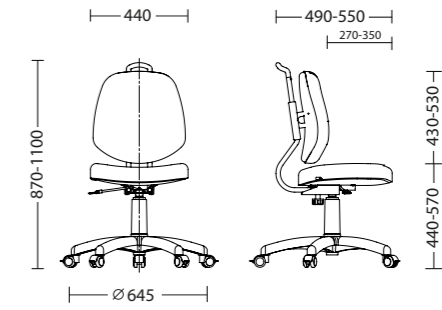

WINNY GTS

КРЕСЛА ДЛЯ ДЕТЕЙ
| КРІСЛА ДЛЯ ДІТЕЙ
| CHAIRS FOR KIDS & TEENS

VINNY GTS

НОВИНКА | NOBINKA | NEW

ГАБАРИТЫ | ГАБАРИТИ | DIMENSIONS

VINNY GTS PL55

Габариты упаковки | Габарити упаковки | Package size
660 x 690 x 310 mm

OPTION
Ролики с блокировкой
| Ролики з блокуванням
| Locking castors

Сидение и спинка | Сидіння та спинка
| Seat and backrest
Эргономичные | Ергономічні | Ergonomic

Регулируемая высота спинки
| Регульована висота спинки
| Adjustable backrest height

Регулируемая глубина сидения
| Регульована глибина сидіння
| Adjustable seat depth

Регулировка глубины сидения при помощи винтовой рукоятки
| Регулювання глибини сидіння за допомогою гвинтової рукоятки
| Adjustment seat depth by mean of a screw lever