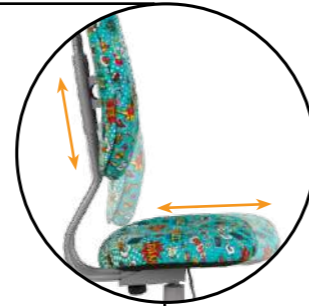

Регулируемая глубина сидения
| Регульована глибина сидіння
| Adjustable seat depth

Регулировка глубины сидения при помощи винтовой рукоятки
| Регулювання глибини сидіння за допомогою гвинтової рукоятки
| Adjustment seat depth by mean of a screw lever