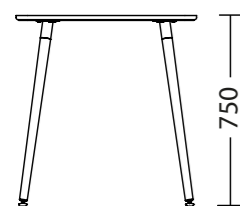

Столешница | Стільниця | Tabletop
МДФ | МДФ | MDF,
19 mm

Покрытие ламинированный пластик HPL
| Покриття ламінований пластик HPL
| HPL laminate coating

Доступные размеры столешниц
| Доступні розміри стільниць
| Available tabletop sizes
D700, D800
700 x 700 mm, 800 x 800 mm

ГАБАРИТЫ | ГАБАРИТИ | DIMENSIONS

MODERN WOOD D700
MODERN WOOD D800

MODERN WOOD 700x700
MODERN WOOD 800x800

Габариты упаковок столешниц
| Габарити упаковок стільниць
| Tabletop package sizes
D720 x 40 mm
D820 x 40 mm
720 x 720 x 40 mm
820 x 820 x 40 mm

Шт. в упаковке | Шт. в упаковці
| Pcs per package
1

Габариты упаковки основания стола
| Габарити упаковки основи стола
| Table base package size
745 x 165 x 165 mm

Шт. в упаковке | Шт. в упаковці
| Pcs per package
1