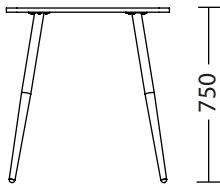

# MODERN LITE

НОВИНКА | НОВИНКА | NEW

ОБЕДЕННЫЙ СТОЛ | ОБІДНІЙ СТИЛ | DINING TABLE

Основание стола  
| Основа стола | Table base  
black, white, antr

Столешница | Стільниця | Tabletop  
ДСП | ДСП | Chipboard,  
18 mm

Кромка ПВХ | Кромка ПВХ  
| PVC edge banding, 2 mm

Доступные размеры столешниц  
| Доступні розміри стільниць  
| Available tabletop sizes  
D700, D800  
700 x 700 mm, 800 x 800 mm

## ГАБАРИТЫ | ГАБАРИТИ | DIMENSIONS

★ MODERN LITE

★ MODERN LITE white (18) 800 x 800

Габариты упаковок столешниц  
| Габарити упаковок стільниць  
| Tabletop package sizes  
D720 x 40 mm  
D820 x 40 mm  
720 x 720 x 40 mm  
820 x 820 x 40 mm

Шт. в упаковке | Шт. в упаковці  
| Pcs per package  
1

Габариты упаковки основания стола  
| Габарити упаковки основи стола  
| Table base package size  
745 x 165 x 165 mm

Шт. в упаковке | Шт. в упаковці  
| Pcs per package  
1