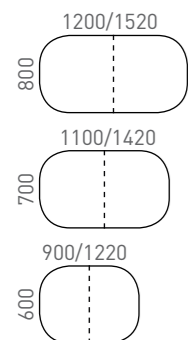

Столешница | Стьільниця | Tabletop
Раскладная | Розкладна | Extending

ДСП | ДСП | Chipboard,
25 mm

Кромка ПВХ | Кромка ПВХ
| PVC edge banding, 2 mm

Доступные размеры столешниц

| Доступні розміри стільниць

| Available tabletop sizes

1200/1520 x 800 mm

1100/1420 x 700 mm

900/1220 x 600 mm

TALIO ext chrome (25) 900/1220x600 БЕРЕЗА СНЕЖНАЯ

TALIO ext chrome (25) 1200/1520x800 ВЕНГЕ / ДУБ НАГАНО

В сложенном виде

В разложенном виде

TALIO ext chrome (25) 1200/1520x800

Габариты упаковки | Габарити упаковки | Package size
1220 x 820 x 130 mm

Шт. в упаковке | Шт. в упаковці | Pcs per package
1

TALIO ext chrome (25) 1100/1420x700

Габариты упаковки | Габарити упаковки | Package size
1120 x 720 x 130 mm

TALIO ext chrome (25) 900/1220x600

Габариты упаковки | Габарити упаковки | Package size
920 x 620 x 130 mm