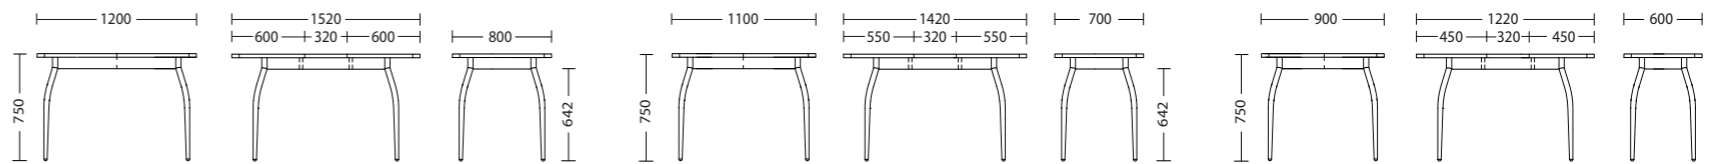

| Available tabletop sizes

1200/1520 x 800 mm

1100/1420 x 700 mm

900/1220 x 600 mm

TALIO ext chrome (25) 900/1220x600 БЕРЕЗА СНЕЖНАЯ

TALIO ext chrome (25) 1200/1520x800 ВЕНГЕ / ДУБ НАГАНО

В сложенном виде

В разложенном виде

ВНИМАНИЕ!

Вы можете заказать стол TALIO в двухцветной версии. При оформлении заказа наименование стола указывайте в следующем формате: TALIO ext chrome (25) размеры столешницы ВЕНГЕ / Цвет столешницы

ГАБАРИТЫ | ГАБАРИТИ | DIMENSIONS

TALIO ext chrome (25) 1200/1520x800

Габариты упаковки | Габарити упаковки | Package size
1220 x 820 x 130 mm

Шт. в упаковке | Шт. в упаковці | Pcs per package
1

TALIO ext chrome (25) 1100/1420x700

Габариты упаковки | Габарити упаковки | Package size
1120 x 720 x 130 mm

TALIO ext chrome (25) 900/1220x600

Габариты упаковки | Габарити упаковки | Package size
920 x 620 x 130 mm