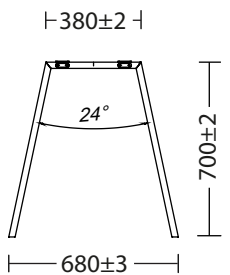

Доступные размеры столешниц  
| Доступні розміри стільниць  
| Available tabletop sizes  
(25) 1400 x 680 mm  
(25) 1200 x 680 mm  
(25) 1000 x 680 mm  
(18) 1200 x 680 mm  
(18) 1000 x 680 mm

Прямоугольная труба  
| Прямокутна труба  
| Rectangular pipe

## ГАБАРИТЫ | ГАБАРИТЫ | DIMENSIONS

A-опора | A-опора | A-leg

Габариты упаковок столешниц  
| Габарити упаковок стільниць  
| Tabletop package sizes  
1415 x 695 x 40 mm (25)  
1215 x 695 x 40 mm (25)  
1015 x 695 x 40 mm (25)  
1215 x 695 x 35 mm (18)  
1015 x 695 x 35 mm (18)

Шт. в упаковке | Шт. в упаковці  
| Pcs per package  
1

Габариты упаковки | Габарити упаковки | Package size

Основание стола | Основа стола | Table base  
A-опора | A-опора | A-leg MEGAN  
65 x 705 x 680 (350) mm