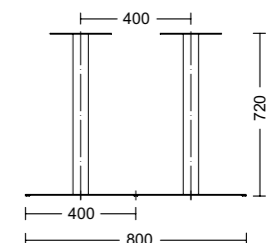

☀ КНС TETRA cof duo

Габариты упаковки | Габарити упаковки
| Package size
Опора стола | Опора стола | Table leg
220 x 280 x 720 mm
Основание стола | Основа стола | Table base
820 x 410 x 30 mm

Шт. в упаковке | Шт. в упаковці
| Pcs per package
1