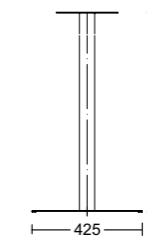

Столешница | Стільниця | Tabletop
WERZALIT,
ДСП | ДСП | Chipboard, 25 mm, 36 mm

Доступные размеры столешниц
| Доступні розміри стільниць
| Available tabletop sizes

WERZALIT, ДСП (25):
Ø 600 mm, Ø 800 mm, 800x800 mm
ДСП (36): Ø 600 mm
{ TETRA cof, TETRA cof 1100 модификации
| модифікації | modifications }

WERZALIT: 1200x800 mm
ДСП (25): 1100 x 700 mm, 1200 x 800 mm
{ TETRA cof dou модификация
| модифікація | modification }

Толщина основания стола
| Товщина основи стола
| Table base thickness
10 mm

☀ TETRA cof Duo alu 1100 x 700 ДСП (25) БЕРЕЗА СНЕЖНАЯ

НОВАЯ МОДИФИКАЦИЯ

| НОВА МОДИФІКАЦІЯ | NEW VERSION

ОТДЕЛОЧНЫЕ МАТЕРИАЛЫ | ОЗДОБЛЮВАЛЬНІ МАТЕРІАЛИ | FINISHES

ДСП | ДСП | CHIPBOARD

WERZALIT

ГАБАРИТЫ | ГАБАРИТИ | DIMENSIONS

☀ КНС TETRA cof

Габариты упаковки | Габарити упаковки
| Package size
Опора стола | Опора стола | Table leg
220 x 280 x 720 mm
Основание стола | Основа стола | Table base
445 x 445 x 30 mm

Шт. в упаковке | Шт. в упаковці
| Pcs per package
1

☀ КНС TETRA cof 1100 (BOX-2)

Габариты упаковки | Габарити упаковки
| Package size
Опора стола | Опора стола | Table leg
220 x 280 x 1100 mm
Основание стола | Основа стола | Table base
445 x 445 x 30 mm