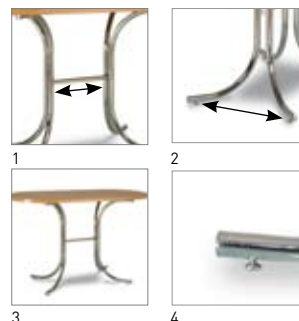

Представляем новую модификацию комплекта ножек стола ROZANA – ROZANA Duo 300. Модель занимает промежуточное положение между основанием стола ROZANA и модификацией ROZANA Duo.

Доступные модели:

Металлические элементы:
chrome 
black 

★ ROZANA DUO 300 chrome

★ ROZANA DUO 300 black

ROZANA chrome

ROZANA black

ROZANA DUO chrome

Преимущества и функции:

- уменьшенная по сравнению с Duo-версией длина основания стола (укороченная поперечина длиной 300 мм, в Duo-версии используется поперечина длиной 500 мм) [1]
- уменьшенная по сравнению с Duo-версией ширина основания стола (ширина основания стола - 500 мм, в Duo-версии ширина основания составляет 577 мм) [2]
- устойчивая конструкция [3]
- регулируемые заглушки [4]
- предполагается использование столешниц нестандартных размеров, например овальных 120x60 см, 80x60 см, 90x60 см, 100x60 см
- изделие поставляется в разобранном виде