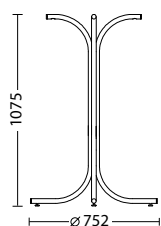

ДОСТУПНЫЕ МОДЕЛИ

ROZANA hoker chrome

ROZANA chrome

ROZANA black Duo 300

ROZANA Duo chrome

В семействе ROZANA пополнение.
Теперь комплект ножек стола ROZANA вы можете
приобрести высотой 1075 мм (барная версия).

[ROZANA hoker]

ПРЕИМУЩЕСТВА И ФУНКЦИИ

- металлическое основание стола
- прекрасно сочетается со столешницами WERZALIT, ISOTOP, а также столешницами, изготовленными из ДСП
- предполагается использование столешниц диаметром 600 мм
- регулируемые заглушки обеспечивают устойчивость стола независимо от рельефа поверхности пола [1]

1

ГАБАРИТЫ

ROZANA hoker

Габариты упаковки:

- 1210 • 760 • 65 мм
- 1 изделие в упаковке

ОТДЕЛОЧНЫЕ МАТЕРИАЛЫ

МЕТАЛЛИЧЕСКИЕ ЭЛЕМЕНТЫ

chrome