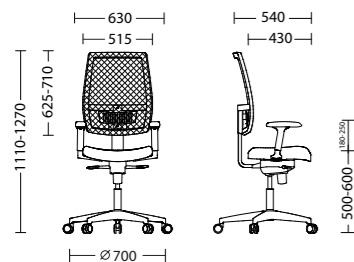

MELANIA

КРЕСЛА ДЛЯ ПЕРСОНАЛА
| КРІСЛА ДЛЯ ПЕРСОНАЛУ
| OPERATIVE CHAIRS

MELANIA

С МЕХАНИЗМОМ | 3 МЕХАНИЗМОМ | WITH MECHANISM
EPRONE STEEL, SYNCHRO TRASLA

НОВИНКА | НОВИНКА | NEW

Спинка | Спинка | Backrest
Дышащая сетка OP
Дихаюча сітка OP
Breathable mesh OP

Сиденье | Сидіння | Seat
Комфортное профилированное
Комфортне профільоване
Comfortable profiled

ГАБАРИТЫ | ГАБАРИТИ | DIMENSIONS

MELANIA R net ES PL70

Габариты упаковки | Габарити упаковки
Package size
670 x 330 x 770 mm
Шт. в упаковке | Шт. в упаковці
Pcs per package
1

MELANIA R net black ES PL70 OP24 / LS2

Регулируемая высота спинки в 4 положениях
Регулювання висоти спинки в 4 положеннях
Height adjustable backrest in 4 positions

База | База | Base
PL70
Пластиковая
Пластикова | Plastic