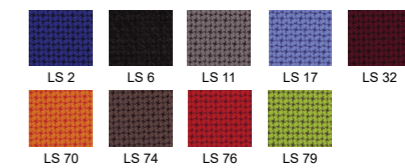

МЕХАНИЗМ | МЕХАНІЗМ | MECHANISM SYNCHRO TRASLA

- Свободное качание | Вільне гойдання | Free floating
- Синхронное отклонение спинки и сидения в соотношении 2:1 | Синхронне відхилення спинки та сидіння у співвідношенні 2:1 | Backrest and seat synchro tilting at the rate 2:1
- Регулировка силы отклонения в зависимости от веса пользователя | Регулювання сили відхилення у відповідності до ваги користувача | Setting tilt force according to a sitter's weight
- Фиксация сидения и спинки в 4 позициях | Фіксація сидіння і спинки у 4 позиціях | Seat and backrest lock in 4 positions
- «Антишок-эффект» | «Антишок-ефект» | Anti-Shock
- Регулировка глубины сиденья в 5 позициях | Регулювання глибини сидіння в 5 позиціях | Adjustment of seat depth in 5 positions