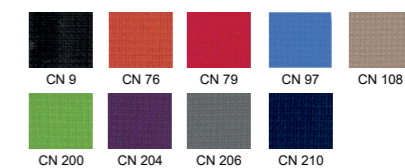

MELANIA

С МЕХАНИЗМОМ | 3 МЕХАНИЗМОМ | WITH MECHANISM
EPRONE STEEL, SYNCHRO TRASLA

НОВИНКА | НОВИНКА | NEW

Спинка | Спинка | Backrest
Дышащая сетка OP
Дихаюча сітка OP
Breathable mesh OP

Подлокотники | Підлокітники | Armrests
Регулируемые | Регульовані | Adjustable

Крышки спинки и подлокотники доступны в 2 цветах
Кришки спинки та підлокітники пропонуються у 2 кольорах
Backrest shields available in 2 colors

Сиденье | Сидіння | Seat
Комфортное профилированное
Комфортне профільоване
Comfortable profiled

ГАБАРИТЫ | ГАБАРИТИ | DIMENSIONS

MELANIA R net ES PL70

Габариты упаковки | Габарити упаковки
Package size
670 x 330 x 770 mm
Шт. в упаковке | Шт. в упаковці
Pcs per package
1

МЕХАНИЗМ | МЕХАНІЗМ | MECHANISM EPRONE STEEL

- Свободное качание | Вільне гойдання | Free floating
- Синхронное отклонение спинки и сидения в соотношении 2:1 | Синхронне відхилення спинки та сидіння у співвідношенні 2:1 | Backrest and seat synchro tilting at the rate 2:1
- Регулировка силы отклонения | Регулювання сили відхилення | Setting tilt force
- Фиксация сидения и спинки в 5 позициях | Фіксація сидіння і спинки у 5 позиціях | Seat and backrest lock in 5 positions
- «Антишок-эффект» | «Антишок-ефект» | Anti-Shock

Регулируемая высота спинки в 4 положениях
Регулювання висоти спинки в 4 положеннях
Height adjustable backrest in 4 positions

База | База | Base
PL70
Пластиковая
Пластикова | Plastic

PL72
Пластиковая
Пластикова | Plastic

для ковровых покрытий

для твердых поверхностей

ОТДЕЛОЧНЫЕ МАТЕРИАЛЫ | ОЗДОБЛЮВАЛЬНІ МАТЕРІАЛИ | FINISHES

СПИНКА | СПИНКА | BACKREST

OP | OP

СИДЕНИЕ | СИДІННЯ | SEAT

RD | Экокожа RODEO

Екошкіра | Artificial leather

FJ | FIJI

CN | CONTRACT

LS | LUSSO

МЕХАНИЗМ | МЕХАНІЗМ | MECHANISM SYNCHRO TRASLA