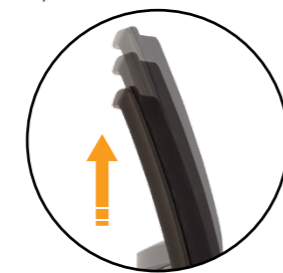

MELANIA

С МЕХАНИЗМОМ | 3 МЕХАНИЗМОМ | WITH MECHANISM
EPRONE STEEL, SYNCHRO TRASLA

НОВИНКА | НОВИНКА | NEW

Спинка | Спинка | Backrest
Дышащая сетка OP
Дихаюча сітка OP
Breathable mesh OP

Подлокотники | Підлокітники | Armrests
Регулируемые | Регульовані | Adjustable

Крышки спинки и подлокотники доступны в 2 цветах
Кришки спинки та підлокітники пропонуються у 2 кольорах
Backrest shields available in 2 colors

Сиденье | Сидіння | Seat
Комфортное профилированное
Комфортне профільоване
Comfortable profiled

ГАБАРИТЫ | ГАБАРИТИ | DIMENSIONS

MELANIA R net ES PL70

Габариты упаковки | Габарити упаковки
Package size
670 x 330 x 770 mm
Шт. в упаковке | Шт. в упаковці
Pcs per package
1

МЕХАНИЗМ | МЕХАНІЗМ | MECHANISM EPRONE STEEL

- Свободное качание | Вільне гойдання | Free floating
- Синхронное отклонение спинки и сидения в соотношении 2:1 | Синхронне відхилення спинки та сидіння у співвідношенні 2:1 | Backrest and seat synchro tilting at the rate 2:1
- Регулировка силы отклонения | Регулювання сили відхилення | Setting tilt force
- Фиксация сидения и спинки в 5 позициях | Фіксація сидіння і спинки у 5 позиціях | Seat and backrest lock in 5 positions
- «Антишок-эффект» | «Антишок-ефект» | Anti-Shock

Регулируемая высота спинки в 4 положениях
Регулювання висоти спинки в 4 положеннях
Height adjustable backrest in 4 positions

База | База | Base
PL70
Пластиковая
Пластикова | Plastic

PL72
Пластиковая
Пластикова | Plastic

для ковровых покрытий

для твердых поверхностей

ОТДЕЛОЧНЫЕ МАТЕРИАЛЫ | ОЗДОБЛЮВАЛЬНІ МАТЕРІАЛИ | FINISHES

СПИНКА | СПИНКА | BACKREST

OP | OP

СИДЕНИЕ | СИДІННЯ | SEAT

RD | Экокожа RODEO

Екошкіра | Artificial leather

FJ | FIJI

CN | CONTRACT

LS | LUSSO

МЕХАНИЗМ | МЕХАНІЗМ | MECHANISM SYNCHRO TRASLA