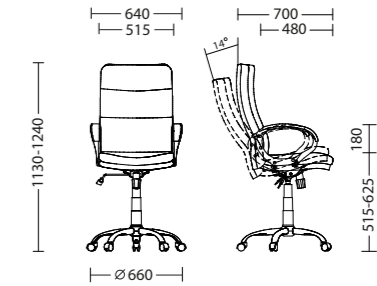

### ANYFIX

Свободное качание  
| Вільне гойдання  
| Free floating

Регулировка силы отклонения в  
зависимости от веса пользователя  
| Регулювання сили відхилення у  
відповідності до ваги користувача  
| Setting tilt force according to a siter's weight

## ГАБАРИТЫ | ГАБАРИТИ | DIMENSIONS

### ★ DOLCE Tilt CHR68

Габариты упаковки  
| Габарити упаковки  
| Package size  
790 x 380 x 630 mm

Шт. в упаковке  
| Шт. в упаковці  
| Pcs per package  
1